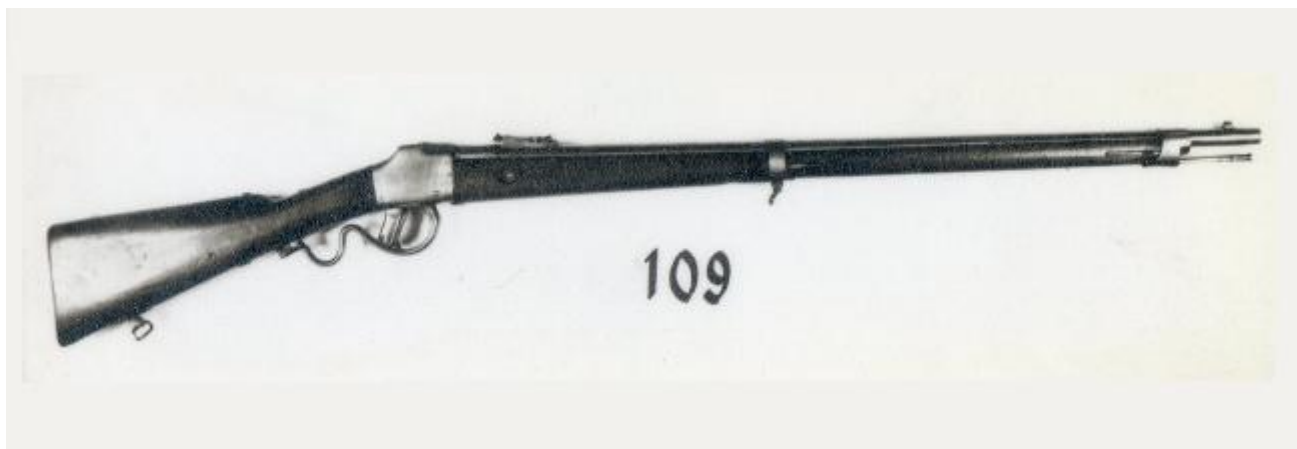

## Registro 3-4866

**Institución**

Museo Histórico Nacional

**Tipo de objeto**

Fusil

**Dimensiones**

Largo 120.6 cm

**Características que lo distinguen**

Fusil de retrocarga, monotiro. De madera y cañón de acero. Con sistema de palanca de doble curva. Número de serie 4261 B, y sobre la base del cañón la inscripción "GP"