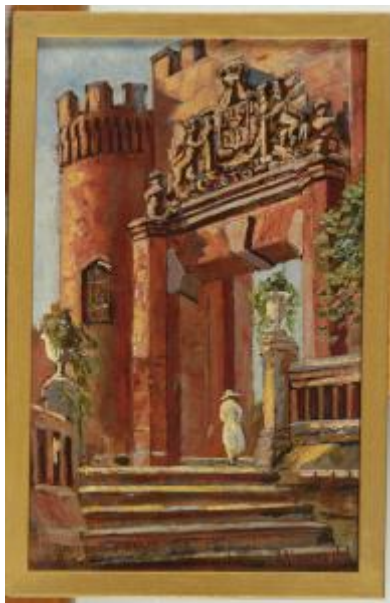

Registro 3-288

**Institución**

Museo Histórico Nacional

Tipo de objeto

Pintura (obra visual)

Materiales y técnicas

Pintura (obra visual)

Dimensiones

Alto 22 x Ancho 14 x Alto 23 x Ancho 14.7 x Profundidad 1 cm

Características que lo distinguen

Composición rectangular en formato vertical. En primer plano escalinatas y personaje femenino sobre ellas. En segundo, construcción de color rojizo con portada tallada.

Título

Portada con el Escudo de España en el Santa Lucía

Fecha o período

1921

Creador

Luis Alvarez Urquieta