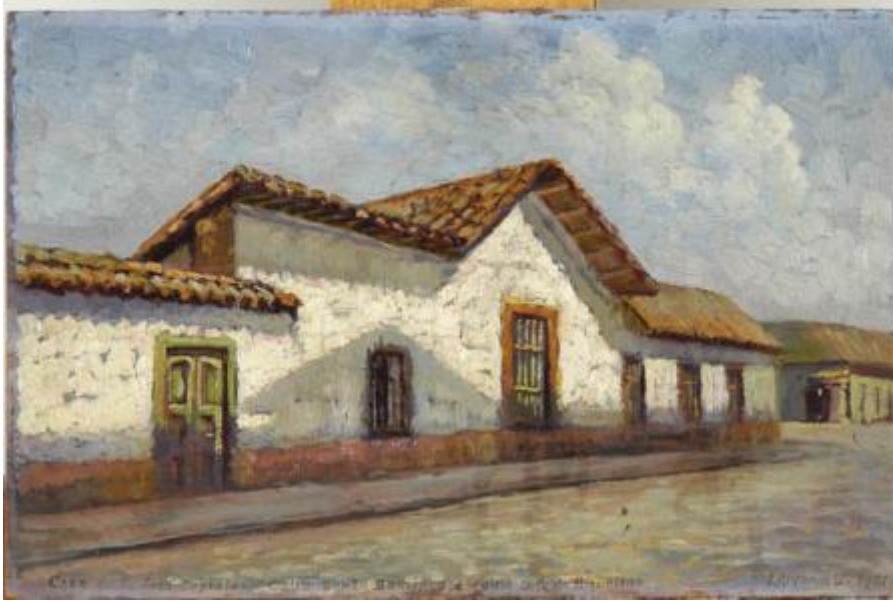

Registro 3-300

**Institución**

Museo Histórico Nacional

Tipo de objeto

Pintura (obra visual)

Materiales y técnicas

Pintura (obra visual)

Dimensiones

Ancho 167 x Alto 110 cm

Características que lo distinguen

Composición rectangular en formato horizontal que representa una vista desde la calle de un conjunto de casas de fachada continua en perspectiva.

Título

Casa de Don José Zapiola, Casa de Don José Zapiola (Calle Sto. Domingo esquina S.P. de Riquelme)

Fecha o período

1921

Creador

Luis Álvarez Urquieta