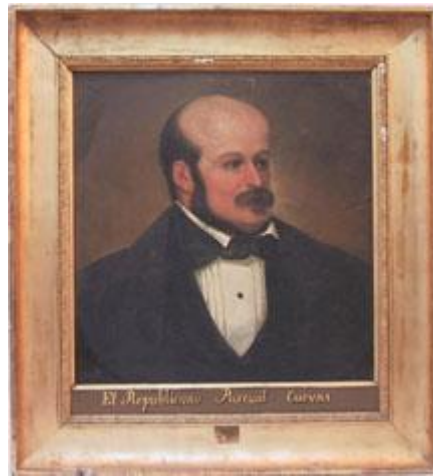

## Registro 7-66

**Institución**

Museo O'Higginiano y de Bellas Artes de Talca

**Tipo de objeto**

Pintura (obra visual)

**Dimensiones**

Ancho 60 x Ancho 12 x Alto 64 cm

**Características que lo distinguen**

Obra de formato rectangular. Composición en base a una figura masculina de busto y medio perfil, semi calvo, lleva bigotes y grandes patillas, viste traje oscuro camisa blanca y una humita de color oscuro. El fondo es café.