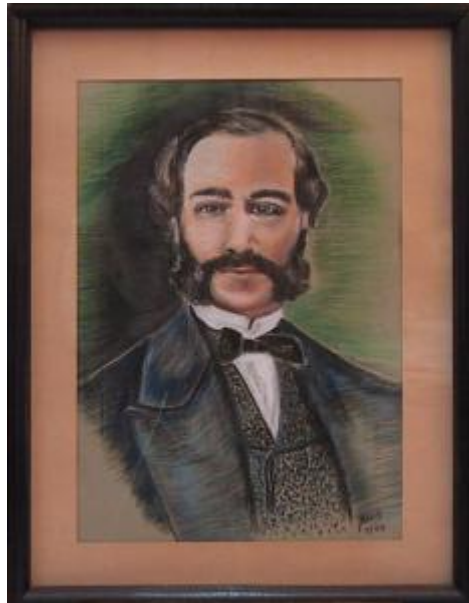

Registro 7-292

**Institución**

Museo O'Higiniano y de Bellas Artes de Talca

Tipo de objeto

Pintura (obra visual)

Dimensiones

Ancho 32.50 x Alto 47 x Ancho 2.50 cm

Características que lo distinguen

Obra de formato rectangular. Composición en base a una figura masculina de busto y de frente. Lleva pelo corto, bigotes y patillas. Viste casaca azul, chaleco, camisa y humita oscura. Fondo de color verde.

Título

Retrato de Don Rafael Sotomayor Baeza

Creador

Sergio Ulloa Rojas