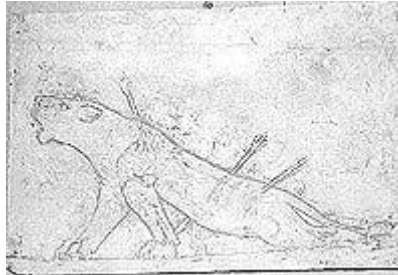

Registro 7-646

**Institución**

Museo O'Higiniano y de Bellas Artes de Talca

Tipo de objeto

Escultura

Dimensiones

Alto 56.50 x Profundidad 2 x Ancho 84.50 cm

Características que lo distinguen

Obra de formato rectangular, de orientación horizontal. Composición en base a un felino visto de perfil, herido por tres flechas.

Título

La leona herida

Creador

Desconocido/a