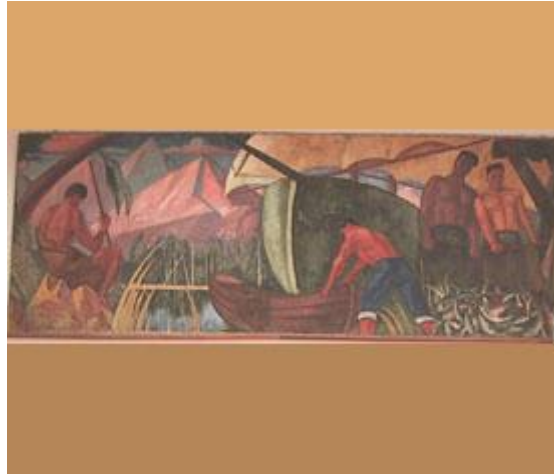

Registro 7-261

**Institución**

Museo O'Higginiano y de Bellas Artes de Talca

Tipo de objeto

Pintura (obra visual)

Dimensiones

Ancho 110 x Alto 560 cm

Características que lo distinguen

Obra de formato rectangular de orientación horizontal. Composición en base a cuatro figuras masculinas en diversas actitudes. En el centro de la obra se observa una pequeña embarcación.

Título

La Pesca

Creador