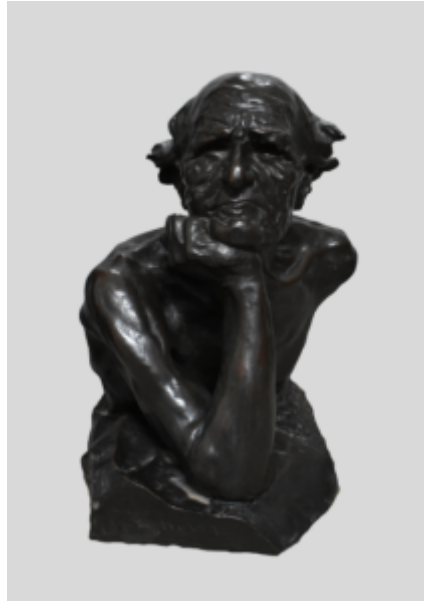

Registro 7-558

**Institución**

Museo O'Higiniano y de Bellas Artes de Talca

Tipo de objeto

Escultura

Materiales y técnicas

Escultura

Dimensiones

Alto 61 x Ancho 47 x Profundidad 45 cm

Características que lo distinguen

Representa a un personaje masculino (anciano) de busto, brazo derecho apoyado a la altura de la barbilla. Lleva parte del brazo izquierdo.

Título

Crudo invierno

Creador

Rebeca Matte Matte