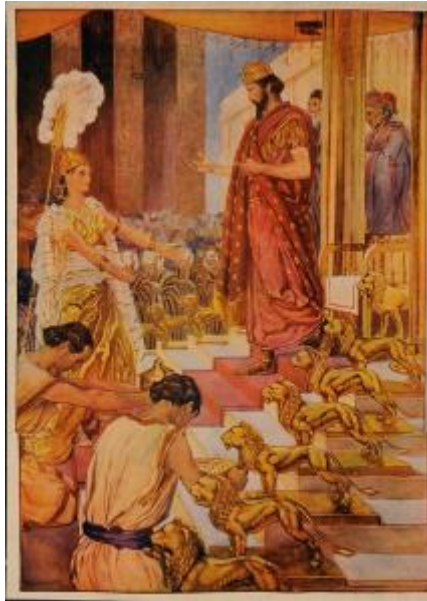

Registro 12-1317

Institución

Museo de la Educación Gabriela Mistral

Tipo de objeto

Lámina

Materiales y técnicas

Lámina

Dimensiones

Alto 71 x Ancho 50.5 cm

Características que lo distinguen

Personaje masculino barbado con túnica y corona, con las manos extendidas en el frente, desciende por una escalera que en cada escalón tiene una estatua de león. En el extremo derecho destaca figura femenina con tocado y brazos extendidos.

Una en muy mal estado con faltantes en la imagen.

Título

Salomón y la reina de Saba

Creador

Desconocido/a