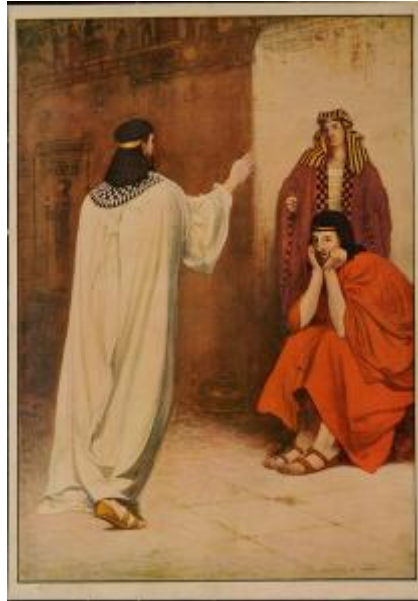

## Registro 12-1318

**Institución**

Museo de la Educación Gabriela Mistral

**Tipo de objeto**

Lámina

**Materiales y técnicas**

Lámina

**Dimensiones**

Alto 72 x Ancho 51 cm

**Características que lo distinguen**

Tres personajes, uno de espaldas con el brazo derecho levantado y dos personajes, uno de ellos, sentado, apoya la cabeza con sus manos, detrás de él un personaje de pie.