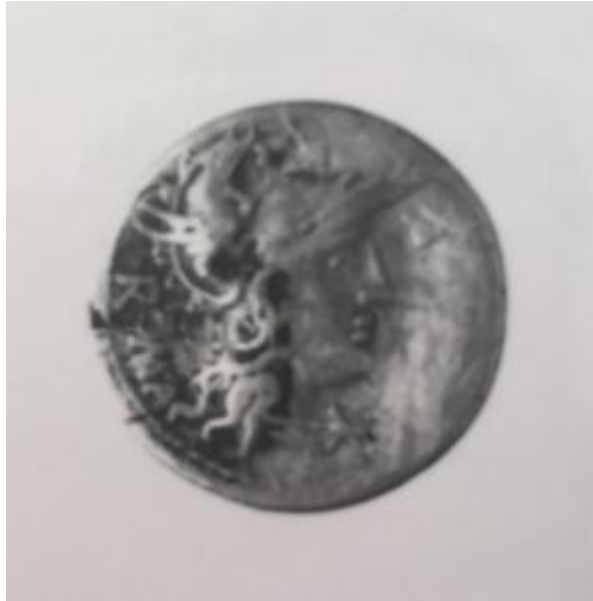

Registro 3-10636

**Institución**

Museo Histórico Nacional

Tipo de objeto

Moneda Romana República

Dimensiones

Diámetro 19 Milímetros x Peso 3.3 Gramos

Características que lo distinguen

Objeto metálico de forma circular. Por el anverso representa la cabeza de Minerva de perfil hacia la derecha, con inscripción en el costado izquierdo. Al reverso, un carro guiado por la victoria, tirado por dos elefantes hacia la izquierda.

Título

Caecilia Matellus

Fecha o período

122