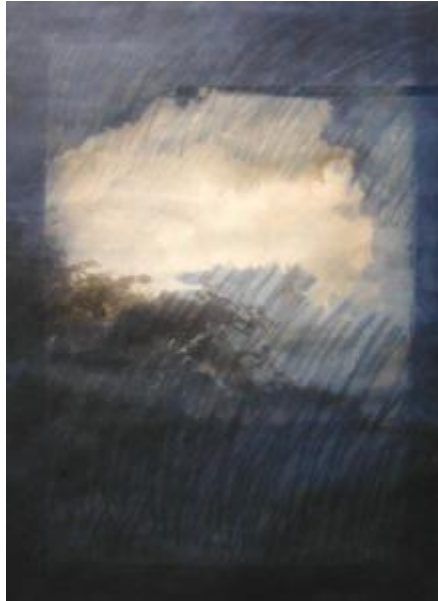

## Registro 2-918

**Institución**

Museo Nacional de Bellas Artes

**Tipo de objeto**

Dibujo

**Materiales y técnicas**

Dibujo

**Dimensiones**

Alto 76 x Ancho 54 cm

**Características que lo distinguen**

Composición rectangular, orientación vertical. Paisaje representado a través de una ventana de marco azul oscuro; varias rayas verticales azules recorren la apertura de un lado a otro, tanto en la parte inferior como en la superior. El paisaje tiene la línea del horizonte por debajo del centro de la composición, con vegetación hacia el fondo y nubes iluminadas en la parte superior.