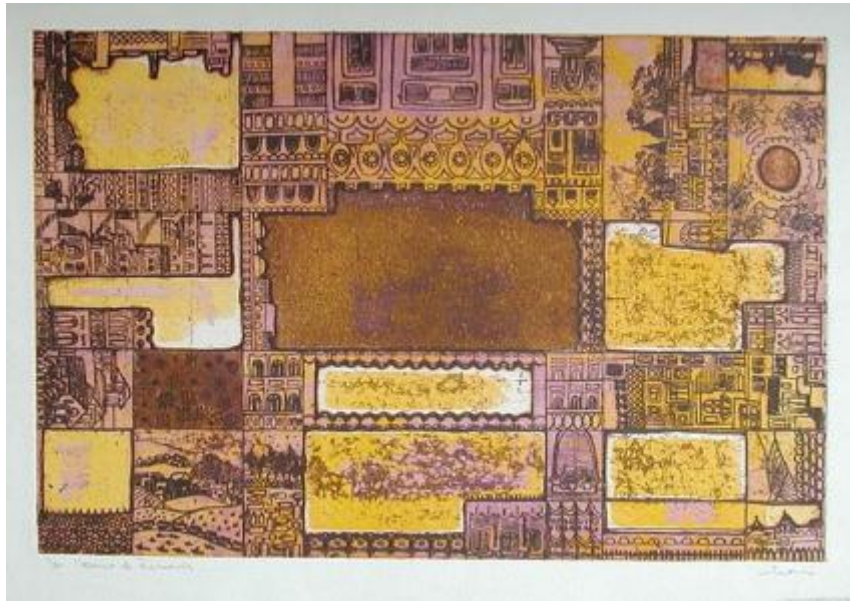

Registro 2-1022

**Institución**

Museo Nacional de Bellas Artes

Tipo de objeto

Grabado

Materiales y técnicas

Grabado

Dimensiones

Alto 40 x Ancho 59 cm

Características que lo distinguen

Obra de formato rectangular de orientación horizontal. Grabado abstracto compuesto por diversos recuadros en tonos marrón, amarillo y púrpura, los recuadros incluyen diferentes elementos, en algunos casos se observan: fachadas de edificios, árboles, ventanas o simples líneas de decoración. Al centro queda un recuadro marrón plano.