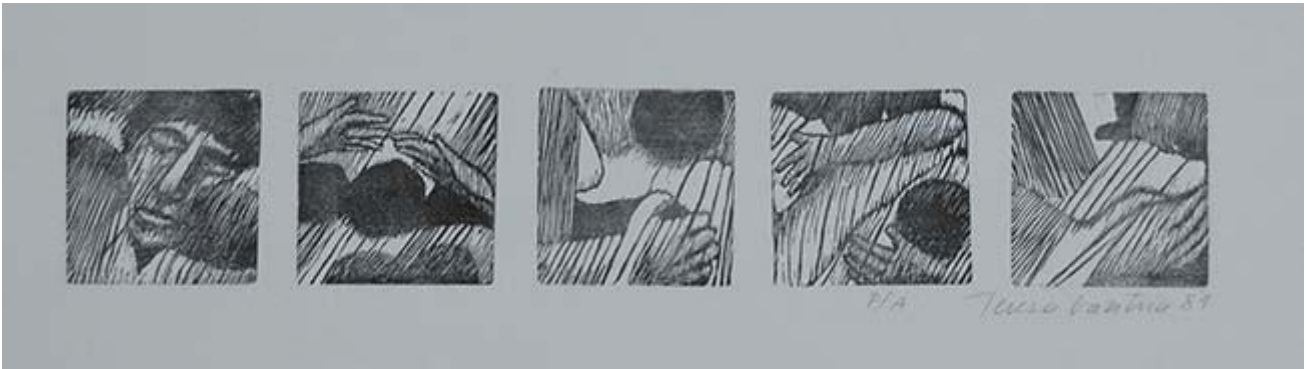

## Registro 2-1076

**Institución**

Museo Nacional de Bellas Artes

**Tipo de objeto**

Grabado

**Materiales y técnicas**

Grabado

**Dimensiones**

Ancho 25 x Alto 5 cm

**Características que lo distinguen**

Obra de formato rectangular de orientación horizontal. Grabado figurativo, se representan pequeños detalles de una escena, por medio de 5 cuadrados de 5 x 5 centímetros.