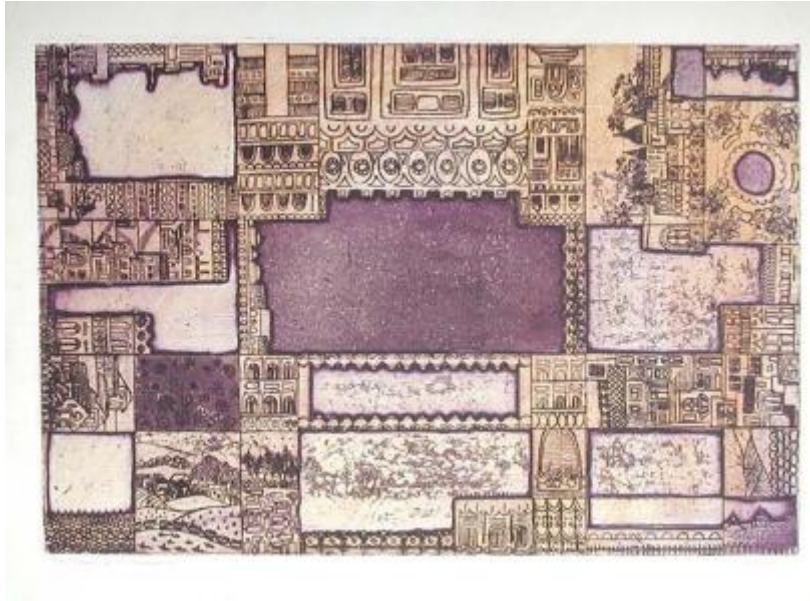

Registro 2-1019

**Institución**

Museo Nacional de Bellas Artes

Tipo de objeto

Grabado

Materiales y técnicas

Grabado

Dimensiones

Alto 40 x Ancho 59 cm

Características que lo distinguen

Obra de formato rectangular de orientación horizontal. Grabado abstracto compuesto por diversos recuadros en tonos púrpura y sepia, los recuadros incluyen diferentes elementos, en algunos casos se observan: fachadas de edificios, árboles, ventanas o simples líneas de decoración.