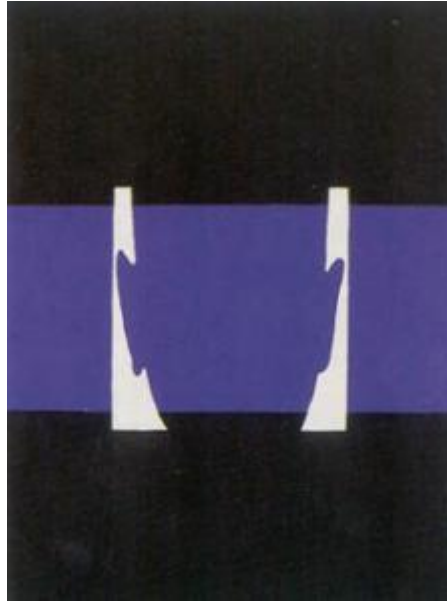

## Registro 2-1634

**Institución**

Museo Nacional de Bellas Artes

**Tipo de objeto**

Grabado

**Materiales y técnicas**

Grabado

**Dimensiones**

Ancho 53 x Alto 75 cm

**Características que lo distinguen**

Obra rectangular, orientación vertical. En la sección central de la obra se distingue una franja horizontal azul interrumpida al centro por la silueta de una cabeza ovalada. La silueta se define por bordes blancos a los costados completando un cuadrado. Fondo negro.