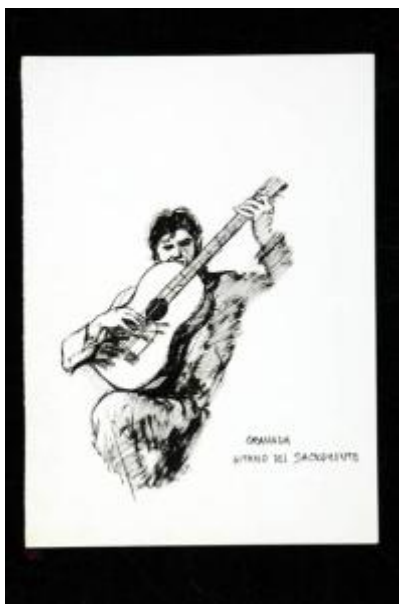

Registro 3-15110

**Institución**

Museo Histórico Nacional

Tipo de objeto

Dibujo

Materiales y técnicas

Dibujo

Dimensiones

Alto 32,5 x Ancho 23,8 cm

Características que lo distinguen

Dibujo de tres cuartos de un hombre tocando guitarra. La guitarra la mantiene apoyada en su rodilla izquierda.

Título

Granada, Gitano del Sacromonte