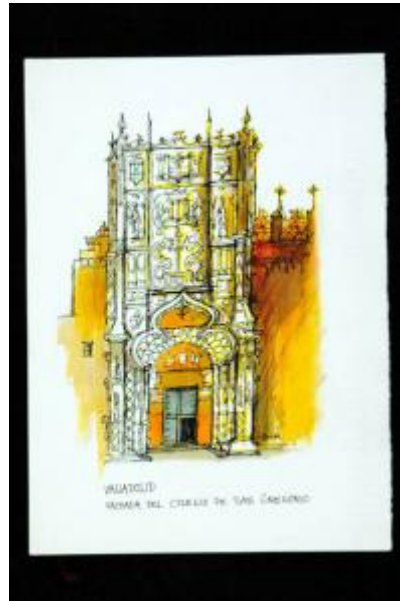

## Registro 3-15122

**Institución**

Museo Histórico Nacional

**Tipo de objeto**

Dibujo

**Materiales y técnicas**

Dibujo

**Dimensiones**

Alto 32.8 x Ancho 23.7 cm

**Características que lo distinguen**

Dibujo de una fachada barroca de un edificio en tonos amarillos. su portada está representada por un gran arco de medio punto adintelado y un friso con tres figuras más arquivoltas. Sobre éste un arco trilobulado; sobre éste, múltiples ornamentos. Tiene como remate cuatro pináculos.