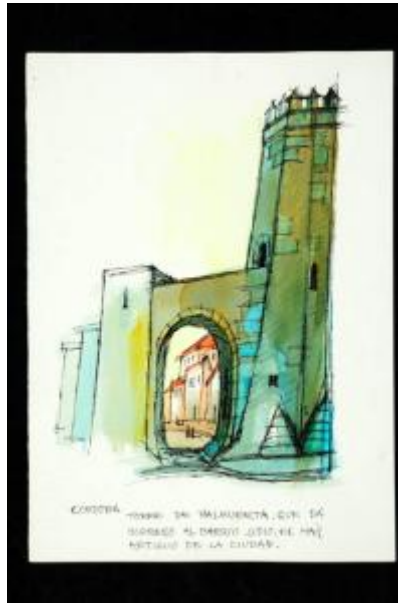

Registro 3-15130

**Institución**

Museo Histórico Nacional

Tipo de objeto

Dibujo

Materiales y técnicas

Dibujo

Dimensiones

Alto 32.8 x Ancho 23.7 cm

Características que lo distinguen

Dibujo en vertical que representa la entrada en arco con una torre lateral, se encuentra realizado en tinta y coloreado con una aguada en acuarela. Tiene inscripción en la parte inferior.

Título

CORDOBA, TORRE MALMUERTA

Creador

Elena Poirier