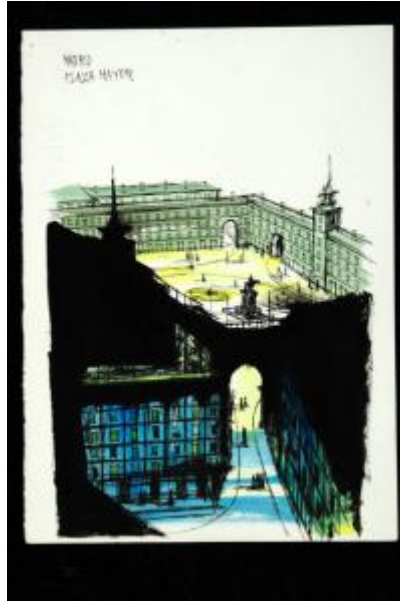

Registro 3-15145

**Institución**

Museo Histórico Nacional

Tipo de objeto

Dibujo

Materiales y técnicas

Dibujo

Dimensiones

Alto 33 x Ancho 23.5 cm

Características que lo distinguen

Dibujo de una plaza cívica vista en picada. Está rodeada de edificios uniformes apareciendo a su derecha e izquierda dos chapiteles flecha. En primer plano se ve una vía con un arco de medio punto, flanqueada por edificios.

Título

MADRID, PLAZA MAYOR

Creador

Elena Poirier