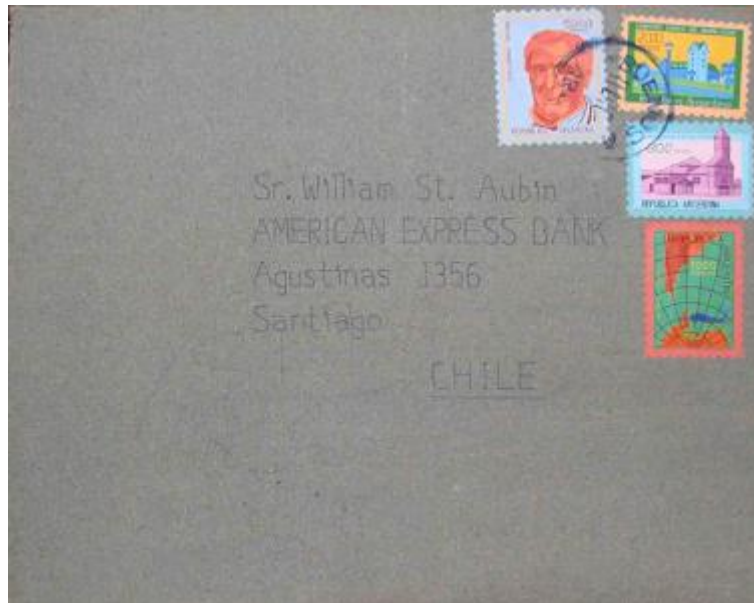

Registro 2-949

**Institución**

Museo Nacional de Bellas Artes

Tipo de objeto

Pintura (obra visual)

Materiales y técnicas

Pintura (obra visual)

Dimensiones

Alto 125 x Ancho 150 cm

Características que lo distinguen

Composición rectangular, orientación horizontal. Representación de un sobre de carta enviada, con una dirección en el anverso y otra en el reverso. Varias estampillas y timbres de colores.