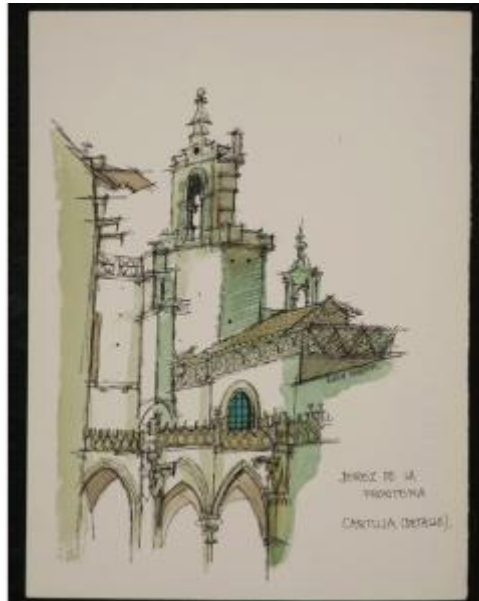

## Registro 3-15154

**Institución**

Museo Histórico Nacional

**Tipo de objeto**

Dibujo

**Materiales y técnicas**

Dibujo

**Dimensiones**

Alto 32.5 x Ancho 23.8 cm

**Características que lo distinguen**

Dibujo de un detalle de un edificio con arquería gótica y ornamentos renacentistas en los frisos de los muros. Se ven dos campanarios y techumbre con tejas.

**Título**

Jerez de la Frontera, Cartuja

**Creador**

Elena Poirier