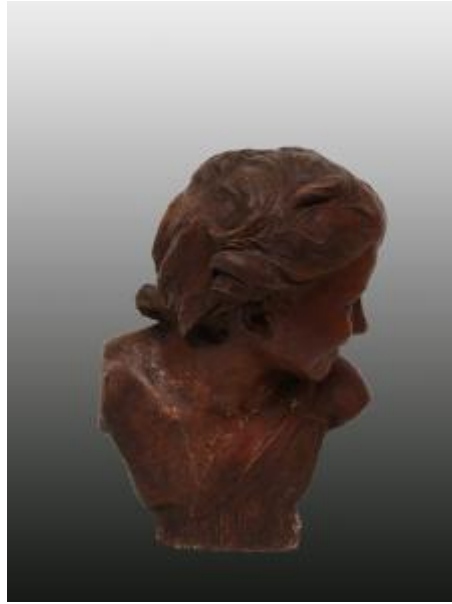

Registro 2-1887

**Institución**

Museo Nacional de Bellas Artes

Tipo de objeto

Escultura

Materiales y técnicas

Escultura

Dimensiones

Ancho 30.5 x Alto 43.5 x Profundidad 27.5 cm

Características que lo distinguen

Obra exenta, orientación vertical. Busto femenino, retrato de niña con la cabeza hacia su izquierda. La figura de pelo corto, se distingue sonriendo.