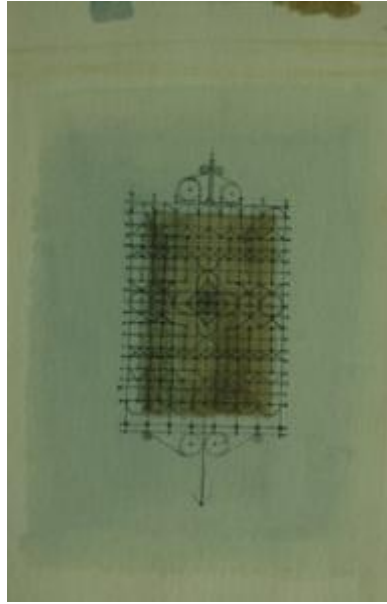

Registro 2-1338

**Institución**

Museo Nacional de Bellas Artes

Tipo de objeto

Dibujo

Materiales y técnicas

Dibujo

Dimensiones

Alto 24 x Ancho 18 cm

Características que lo distinguen

Composición rectangular, orientación vertical. Composición abstracta en base a un rectángulo de color marrón claro en el centro de la composición, sobre el cual hay una cuadrícula de líneas negras con distintas cenefas. Por el reverso hay un rectángulo rosáceo con líneas horizontales verdes y azules agrupadas, formando un rectángulo de menor tamaño.