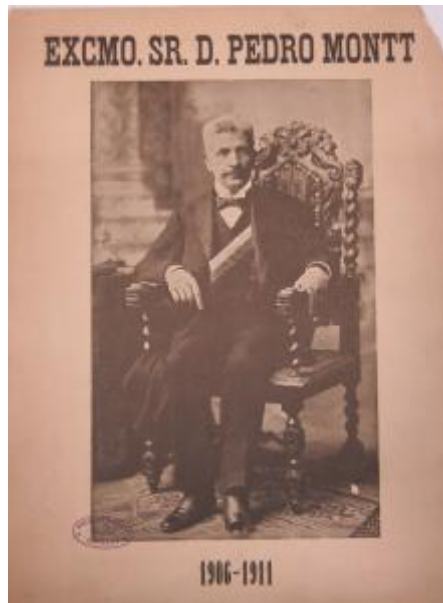

Registro 3-28464

**Institución**

Museo Histórico Nacional

Tipo de objeto

Impreso

Dimensiones

Alto 32.3 x Ancho 23.7 cm

Características que lo distinguen

Objeto bidimensional de formato rectangular, dispuesto verticalmente. La composición representa un personaje masculino sentado en una silla con respaldo ornamentado. El personaje viste traje negro y banda cruzada. Inscripción en la parte superior e inferior.