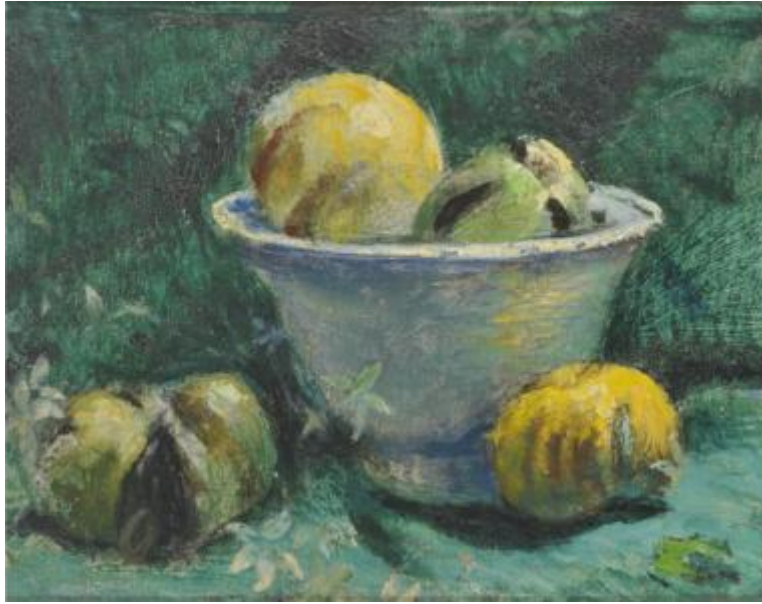

## Registro 2-325

**Institución**

Museo Nacional de Bellas Artes

**Tipo de objeto**

Pintura (obra visual)

**Materiales y técnicas**

Pintura (obra visual)

**Dimensiones**

Alto 36 x Ancho 45 cm

**Características que lo distinguen**

Obra bidimensional, rectangular, orientación horizontal. Composición en base a tiesto azul claro y frutas en tonos verde y amarillo. Fondo verdoso.

**Título**

Frutero

**Creador**

Pablo Burchard Eggeling