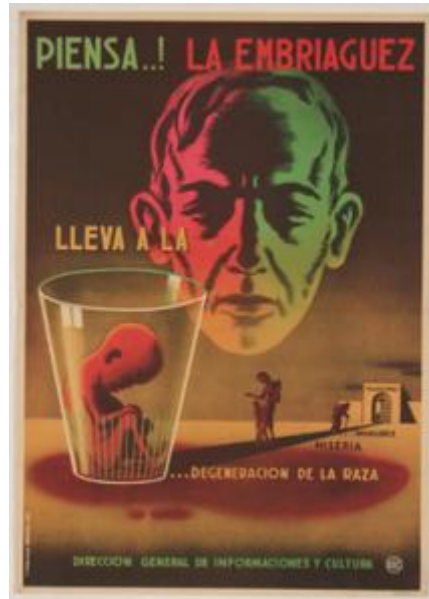

Registro 3-28775

**Institución**

Museo Histórico Nacional

Tipo de objeto

Afiche

Dimensiones

Alto 37.5 x Ancho 26.5 cm

Características que lo distinguen

La composición se centra en un rostro masculino con luces y sombras con matiz rojo hacia la izquierda, y verde hacia la derecha. En el cuarto inferior izquierdo a modo de primer plano, se encuentra una forma cilíndrica transparente que se ensancha hacia la parte superior. Dentro de esta figura hay una forma de humano nonato o feto. A partir de la forma cilíndrica se proyecta una franja oscurecida que desemboca en un cubo con dos cubos más pequeños a cada lado. Sobre la franja proyectada, aparece una figura femenina yendo en dirección hacia el cilindro transparente, y en un segundo plano, una figura masculina encorvada yendo hacia los cubos.

Título

Piensa...! La embriaguez lleva a la degeneración de la raza

Creador

Camilo Mori