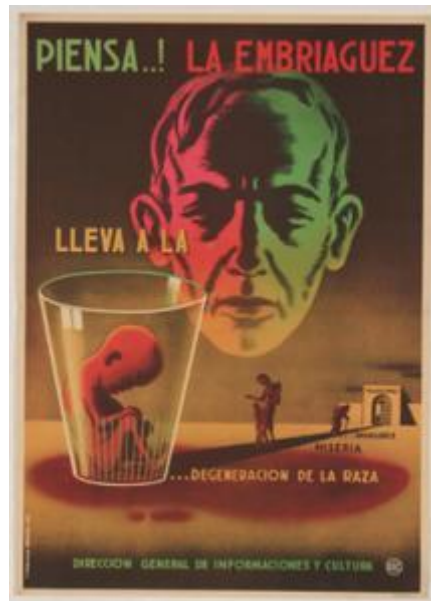

Registro 3-28776

**Institución**

Museo Histórico Nacional

Tipo de objeto

Afiche

Dimensiones

Alto 37.5 x Ancho 26.5 cm

Características que lo distinguen

La composición se centra en un rostro masculino con luces y sombras con matiz rojo hacia la izquierda, y verde hacia la derecha. En el cuarto inferior izquierdo a modo de primer plano, se encuentra una forma cilíndrica transparente que se ensancha hacia la parte superior. Dentro de esta figura hay una forma de humano nonato o feto. A partir de la forma cilíndrica se proyecta una franja oscurecida que desemboca en un cubo con dos cubos más pequeños a cada lado. Sobre la franja proyectada, aparece una figura femenina yendo en dirección hacia el cilindro transparente, y en un segundo plano, una figura masculina encorvada yendo hacia los cubos.

Título

Piensa...! La embriaguez lleva a la degeneración de la raza

Creador

Camilo Mori