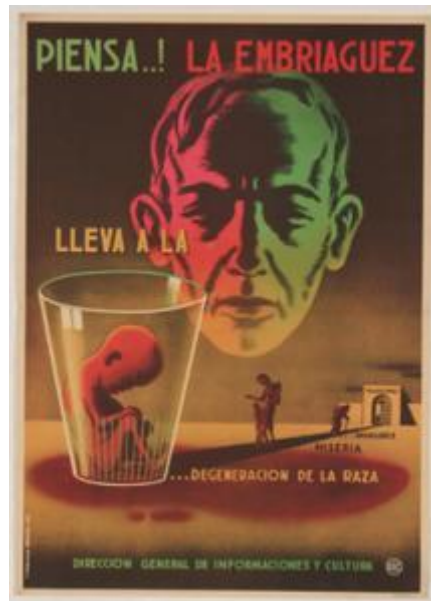

Registro 3-28784

**Institución**

Museo Histórico Nacional

Tipo de objeto

Afiche

Dimensiones

Alto 37.5 x Ancho 26.5 cm

Características que lo distinguen

La composición se centra en un rostro masculino con luces y sombras con matiz rojo hacia la izquierda, y verde hacia la derecha. En el cuarto inferior izquierdo a modo de primer plano, se encuentra una forma cilíndrica transparente que se ensancha hacia la parte superior. Dentro de esta figura hay una forma de humano nonato o feto. A partir de la forma cilíndrica se proyecta una franja oscurecida que desemboca en un cubo con dos cubos más pequeños a cada lado. Sobre la franja proyectada, aparece una figura femenina yendo en dirección hacia el cilindro transparente, y en un segundo plano, una figura masculina encorvada yendo hacia los cubos.

Título

Piensa...! La embriaguez lleva a la degeneración de la raza

Creador

Camilo Mori