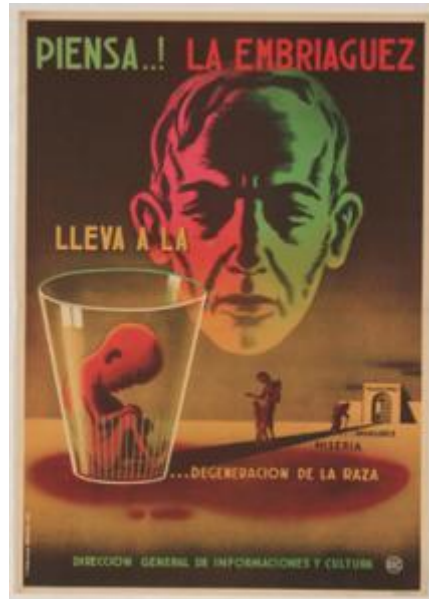

Registro 3-28785

**Institución**

Museo Histórico Nacional

Tipo de objeto

Afiche

Dimensiones

Alto 37.5 x Ancho 26.5 cm

Características que lo distinguen

La composición se centra en un rostro masculino con luces y sombras con matiz rojo hacia la izquierda, y verde hacia la derecha. En el cuarto inferior izquierdo a modo de primer plano, se encuentra una forma cilíndrica transparente que se ensancha hacia la parte superior. Dentro de esta figura hay una forma de humano nonato o feto. A partir de la forma cilíndrica se proyecta una franja oscurecida que desemboca en un cubo con dos cubos más pequeños a cada lado. Sobre la franja proyectada, aparece una figura femenina yendo en dirección hacia el cilindro transparente, y en un segundo plano, una figura masculina encorvada yendo hacia los cubos.

Título

Piensa...! La embriaguez lleva a la degeneración de la raza

Creador

Camilo Mori