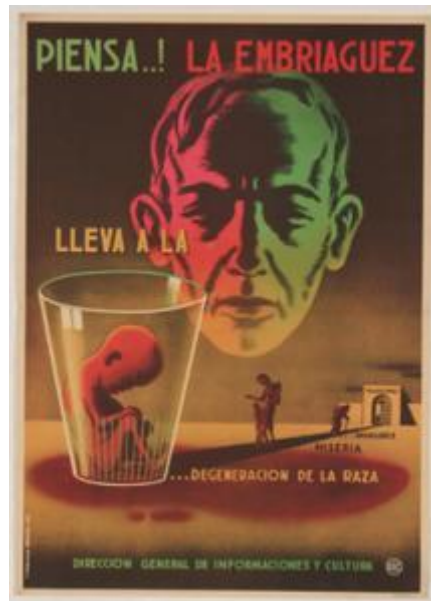

Registro 3-28786

**Institución**

Museo Histórico Nacional

Tipo de objeto

Afiche

Dimensiones

Alto 37.5 x Ancho 26.5 cm

Características que lo distinguen

La composición se centra en un rostro masculino con luces y sombras con matiz rojo hacia la izquierda, y verde hacia la derecha. En el cuarto inferior izquierdo a modo de primer plano, se encuentra una forma cilíndrica transparente que se ensancha hacia la parte superior. Dentro de esta figura hay una forma de humano nonato o feto. A partir de la forma cilíndrica se proyecta una franja oscurecida que desemboca en un cubo con dos cubos más pequeños a cada lado. Sobre la franja proyectada, aparece una figura femenina yendo en dirección hacia el cilindro transparente, y en un segundo plano, una figura masculina encorvada yendo hacia los cubos.

Título

Piensa...! La embriaguez lleva a la degeneración de la raza

Creador

Camilo Mori