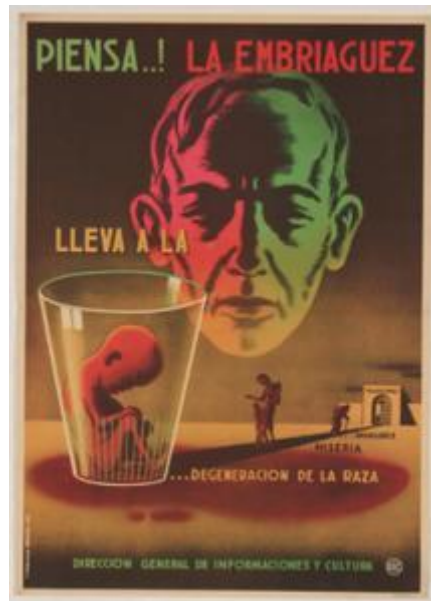

## Registro 3-28787

**Institución**

Museo Histórico Nacional

**Tipo de objeto**

Afiche

**Dimensiones**

Alto 37.5 x Ancho 26.5 cm

**Características que lo distinguen**

La composición se centra en un rostro masculino con luces y sombras con matiz rojo hacia la izquierda, y verde hacia la derecha. En el cuarto inferior izquierdo a modo de primer plano, se encuentra una forma cilíndrica transparente que se ensancha hacia la parte superior. Dentro de esta figura hay una forma de humano nonato o feto. A partir de la forma cilíndrica se proyecta una franja oscurecida que desemboca en un cubo con dos cubos más pequeños a cada lado. Sobre la franja proyectada, aparece una figura femenina yendo en dirección hacia el cilindro transparente, y en un segundo plano, una figura masculina encorvada yendo hacia los cubos.

**Título**

Piensa...! La embriaguez lleva a la degeneración de la raza

**Creador**

Camilo Mori