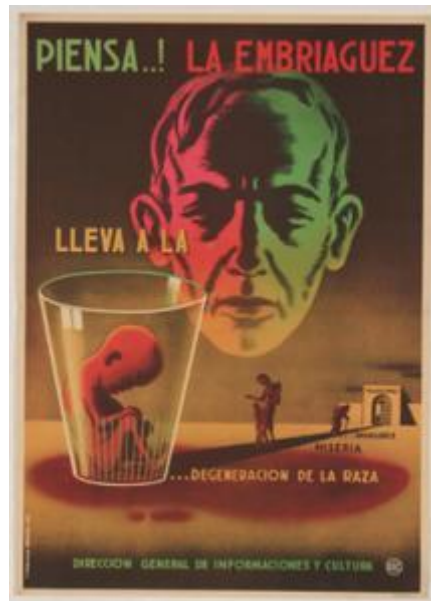

## Registro 3-28788

**Institución**

Museo Histórico Nacional

**Tipo de objeto**

Afiche

**Dimensiones**

Alto 37.5 x Ancho 26.5 cm

**Características que lo distinguen**

La composición se centra en un rostro masculino con luces y sombras con matiz rojo hacia la izquierda, y verde hacia la derecha. En el cuarto inferior izquierdo a modo de primer plano, se encuentra una forma cilíndrica transparente que se ensancha hacia la parte superior. Dentro de esta figura hay una forma de humano nonato o feto. A partir de la forma cilíndrica se proyecta una franja oscurecida que desemboca en un cubo con dos cubos más pequeños a cada lado. Sobre la franja proyectada, aparece una figura femenina yendo en dirección hacia el cilindro transparente, y en un segundo plano, una figura masculina encorvada yendo hacia los cubos.

**Título**

Piensa...! La embriaguez lleva a la degeneración de la raza

**Creador**

Camilo Mori