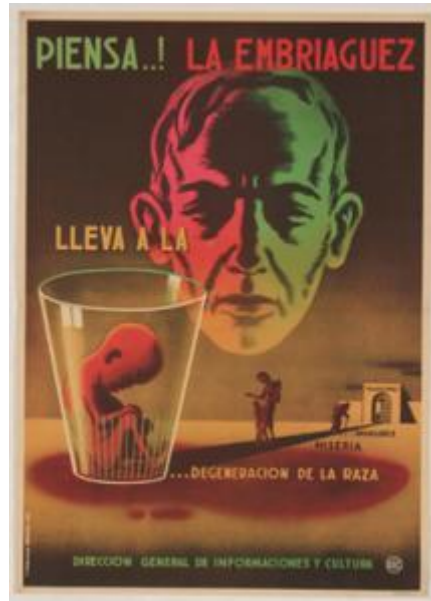

## Registro 3-28789

**Institución**

Museo Histórico Nacional

**Tipo de objeto**

Afiche

**Dimensiones**

Alto 37.5 x Ancho 26.5 cm

**Características que lo distinguen**

La composición se centra en un rostro masculino con luces y sombras con matiz rojo hacia la izquierda, y verde hacia la derecha. En el cuarto inferior izquierdo a modo de primer plano, se encuentra una forma cilíndrica transparente que se ensancha hacia la parte superior. Dentro de esta figura hay una forma de humano nonato o feto. A partir de la forma cilíndrica se proyecta una franja oscurecida que desemboca en un cubo con dos cubos más pequeños a cada lado. Sobre la franja proyectada, aparece una figura femenina yendo en dirección hacia el cilindro transparente, y en un segundo plano, una figura masculina encorvada yendo hacia los cubos.

**Título**

Piensa...! La embriaguez lleva a la degeneración de la raza

**Creador**

Camilo Mori