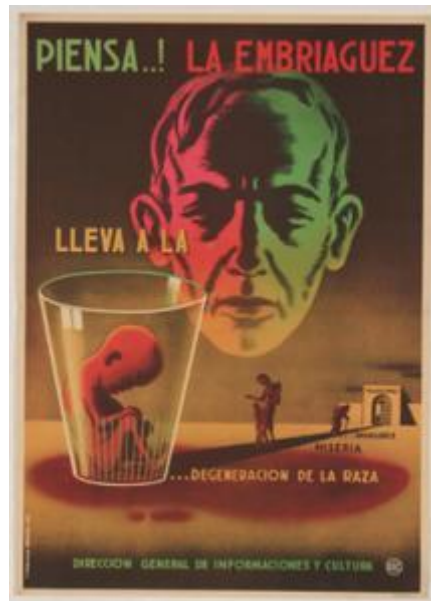

Registro 3-28793

**Institución**

Museo Histórico Nacional

Tipo de objeto

Afiche

Dimensiones

Alto 37.5 x Ancho 26.5 cm

Características que lo distinguen

La composición se centra en un rostro masculino con luces y sombras con matiz rojo hacia la izquierda, y verde hacia la derecha. En el cuarto inferior izquierdo a modo de primer plano, se encuentra una forma cilíndrica transparente que se ensancha hacia la parte superior. Dentro de esta figura hay una forma de humano nonato o feto. A partir de la forma cilíndrica se proyecta una franja oscurecida que desemboca en un cubo con dos cubos más pequeños a cada lado. Sobre la franja proyectada, aparece una figura femenina yendo en dirección hacia el cilindro transparente, y en un segundo plano, una figura masculina encorvada yendo hacia los cubos.

Título

Piensa...! La embriaguez lleva a la degeneración de la raza

Creador

Camilo Mori