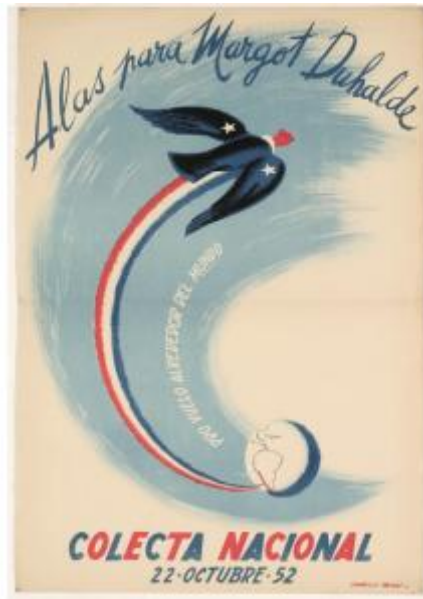

Registro 3-28830

**Institución**

Museo Histórico Nacional

Tipo de objeto

Afiche

Materiales y técnicas

Afiche

Dimensiones

Alto 76.2 x Ancho 54.5 cm

Características que lo distinguen

Obra visual de formato rectangular y disposición vertical, es una lámina impresa de color celeste, con letras azules. Al centro se observa la figura de un ave, unida a una esfera por medio de una franja tricolor. Presenta un texto que destaca la inscripción en letras tipo manuscrita azules: Alas para Margot Duhalde; y al centro en forma vertical -por un vuelo alrededor del mundo, letras de color blanco; junto al extremo inferior, en grandes letras anuncia-colecta nacional.