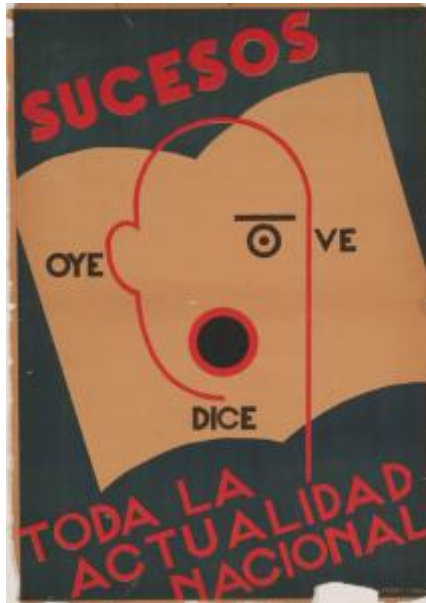

## Registro 3-28844

**Institución**

Museo Histórico Nacional

**Tipo de objeto**

Afiche

**Dimensiones**

Alto 76.5 x Ancho 54 cm

**Características que lo distinguen**

Composición tipográfica que muestra en un segundo plano un rectángulo color beige, cuyo borde más largo presenta una hendidura a modo de pliegue. Sobre el rectángulo, una línea roja dibuja un semicírculo con otro semicírculo superpuesto hacia el lado izquierdo. A la misma altura, en el lado opuesto y dentro del semicírculo aparece una circunferencia con una línea tangente sobre ésta, demarcado en color negro. En la parte inferior del semicírculo aparece una circunferencia negra con borde rojo. Se escribe "SUCESOS" en la parte superior de la composición. Al medio, "oye, ve dice"; en la parte inferior aparece "TODA LA ACTUALIDAD NACIONAL"

**Título**

Sucesos oye, ve, dice toda la actualidad Nacional

**Creador**

Camilo Mori