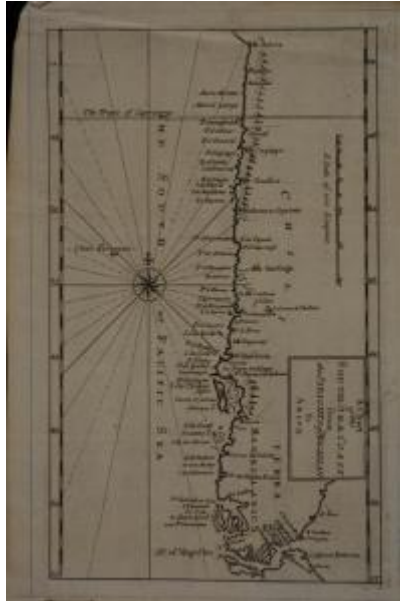

Registro 3-28850

**Institución**

Museo Histórico Nacional

Tipo de objeto

Mapa

Materiales y técnicas

Mapa

Dimensiones

Ancho 29,3 x Alto 18,4 x Ancho 33 x Alto 22 cm

Características que lo distinguen

Composición rectangular de disposición horizontal, monocroma. Corresponde a la representación de un mapa de la costa del mar del sur desde Arica a Magallanes. Con inscripciones en inglés

PUBLICADO EN LONDRES

Título

El mapa de las costas del mar del sur desde el estrecho de Magallanes hasta Arica, A Chart of the south coast from the Magellan to Arica

Fecha o período

ca. 1730

Creador

M. Moll Moll