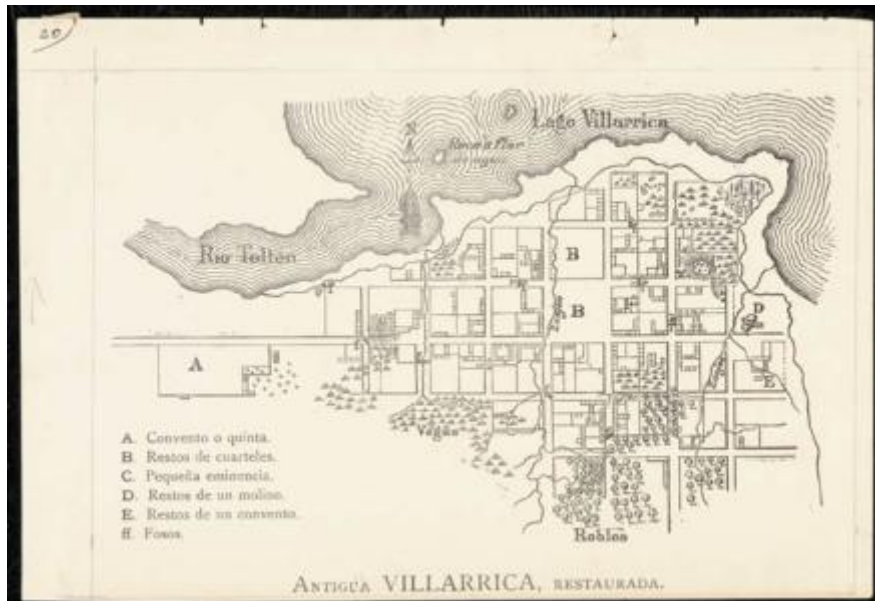

Registro 3-28872

**Institución**

Museo Histórico Nacional

Tipo de objeto

Mapa

Materiales y técnicas

Mapa

Dimensiones

Ancho 23,5 x Alto 16 cm

Características que lo distinguen

Objeto bidimensional de forma rectangular, dispuesto horizontalmente y de color crema. La composición representa la vista superior de un trazado urbano, con leyenda en la esquina inferior izquierda.

Título

Antigua Villarrica, Restaurada