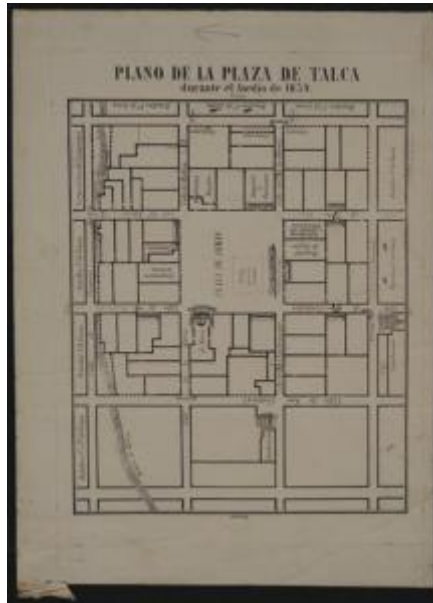

Registro 3-28873

**Institución**

Museo Histórico Nacional

Tipo de objeto

Plano

Materiales y técnicas

Plano

Dimensiones

Ancho 16 x Alto 21,9 cm

Características que lo distinguen

Objeto bidimensional de forma rectangular, dispuesto verticalmente y de color café claro. La imagen representa un rectángulo compuesta de varios cuadriláteros que representan un plano urbano.

Título

PLANO DE LA PLAZA DE TALCA DURANTE EL ASEDIO DE 1859

Creador

F. Cadot Cadot