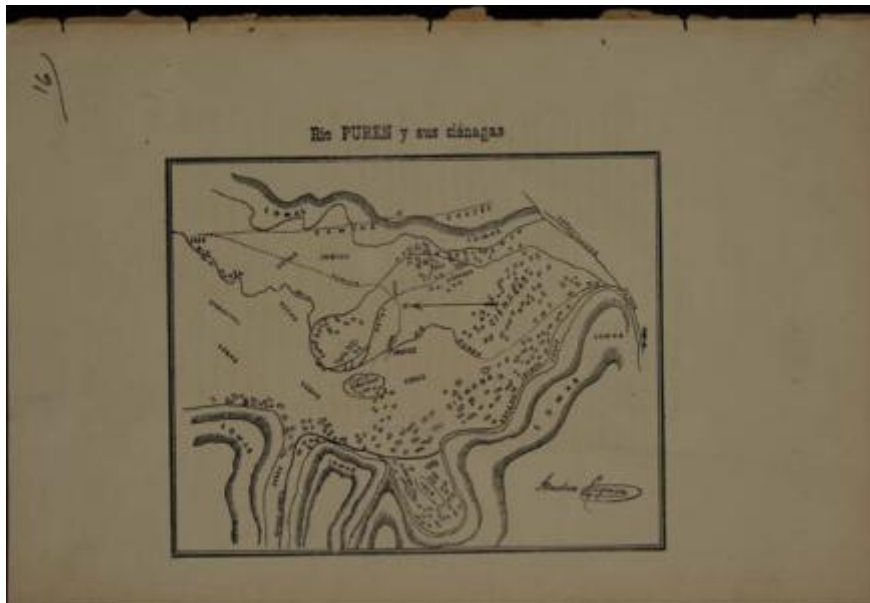

Registro 3-28881

**Institución**

Museo Histórico Nacional

Tipo de objeto

Mapa

Materiales y técnicas

Mapa

Dimensiones

Ancho 16 x Ancho 24 cm

Características que lo distinguen

Objeto bidimensional de forma rectangular dispuesto horizontalmente. La composición representa una vista cenital de un territorio al interior de un cuadrado, con trazos color negro sobre fondo color beige. Una leyenda en la parte superior.

Título

Río Purén y sus ciénagas

Creador

Andrés Layseca