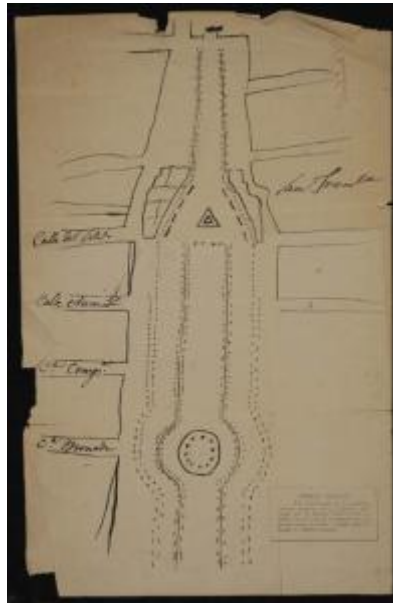

Registro 3-28886

**Institución**

Museo Histórico Nacional

Tipo de objeto

Mapa

Materiales y técnicas

Mapa

Dimensiones

Ancho 20,7 x Alto 32,5 cm

Características que lo distinguen

Objeto bidimensional de forma rectangular dispuesto verticalmente, con bordes irregulares. La composición representa una vista cenital de un plano, al interior de un rectángulo, con trazos color negro sobre fondo color beige.

Título

Primer croquis del paseo de la Alameda

Fecha o período

1818

Creador

Bernardo O'Higgins Riquelme