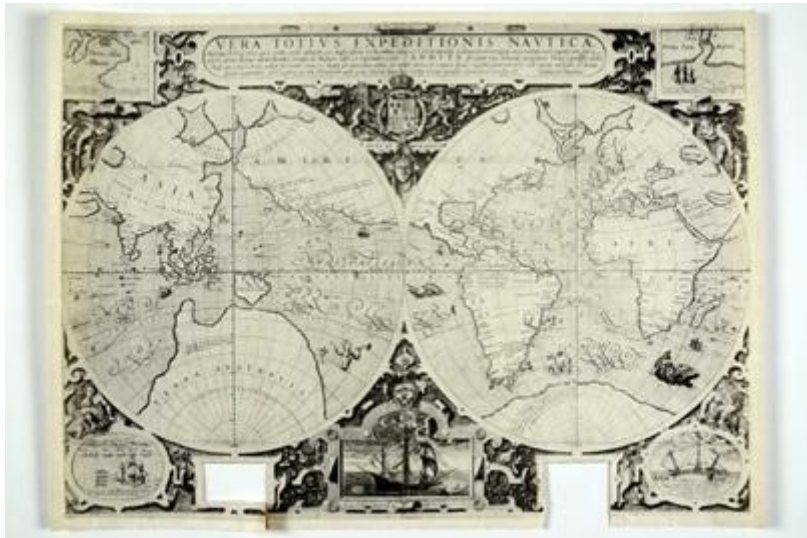

Registro 3-28916

**Institución**

Museo Histórico Nacional

Tipo de objeto

Plano

Materiales y técnicas

Plano

Dimensiones

Ancho 41,5 x Alto 29 x Ancho 47,5 x Alto 33,5 cm

Características que lo distinguen

Objeto bidimensional de formato rectangular, con bordes regulares, dispuesto horizontalmente. La composición monocroma representa la vista cenital del mapamundi, al interior de dos circunferencias. Presenta una leyenda en la parte superior.

Título

Planisterio, Planisphere, Chili and Paraguay