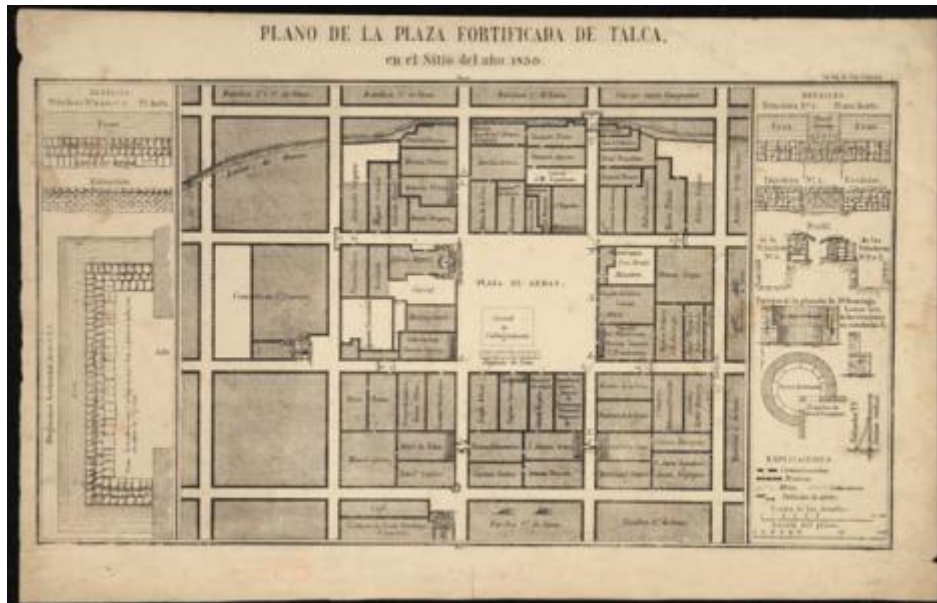

Registro 3-28937

**Institución**

Museo Histórico Nacional

Tipo de objeto

Plano

Materiales y técnicas

Plano

Dimensiones

Ancho 49 x Alto 30 cm

Características que lo distinguen

Objeto bidimensional de forma rectangular, dispuesto horizontalmente. La composición representa la vista cenital de un territorio urbanizado, con trazos marrón oscuro sobre fondo beige. Una leyenda en la parte superior.

Título

Plano de la Plaza Fortificada de Talca

Fecha o período

1859