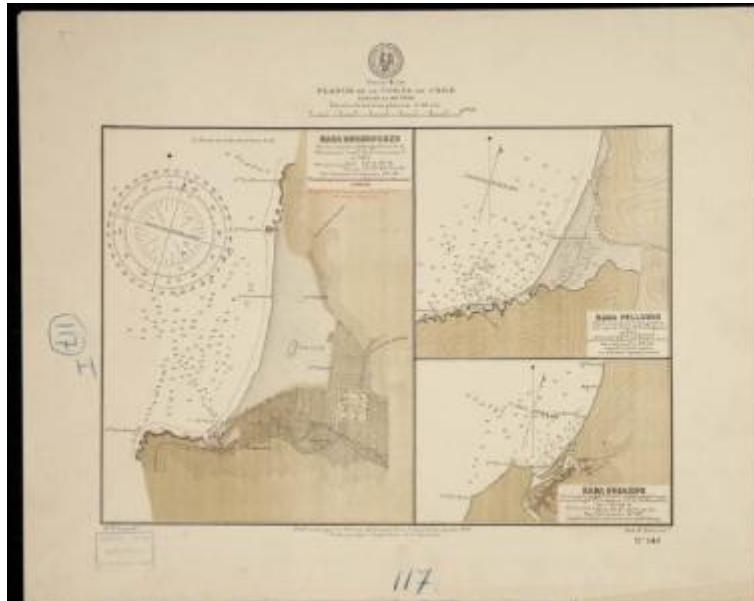

Registro 3-28945

**Institución**

Museo Histórico Nacional

Tipo de objeto

Plano

Dimensiones

Alto 36 x Ancho 44.8 cm

Características que lo distinguen

Objeto bidimensional de forma rectangular, dispuesto horizontalmente. La composición representa la vista cenital de un territorio, al interior de un recuadro, dibujado con trazos gris o marrón oscuro sobre fondo beige. Presenta una leyenda en la parte superior y algunas inscripciones numéricas en color azul.

Título

Planos de la Costa de Chile