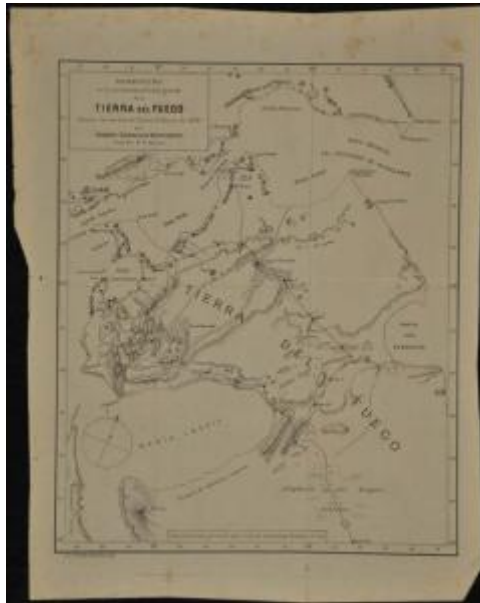

Registro 3-28962

**Institución**

Museo Histórico Nacional

Tipo de objeto

Mapa

Materiales y técnicas

Mapa

Dimensiones

Ancho 34,5 x Alto 45 cm

Características que lo distinguen

Objeto bidimensional de forma rectangular, dispuesto verticalmente. La composición de líneas marrón sobre fondo beige, representa la vista cenital de un territorio, al interior de un recuadro, con una leyenda en un recuadro en la parte superior izquierda. Bordes irregulares por el costado izquierdo y esquina inferior derecha.

Título

Derrotero de la excursión a la isla grande de la Tierra del Fuego

Fecha o período

1879

Creador

Ramón Serrano Montaner Serrano Montaner