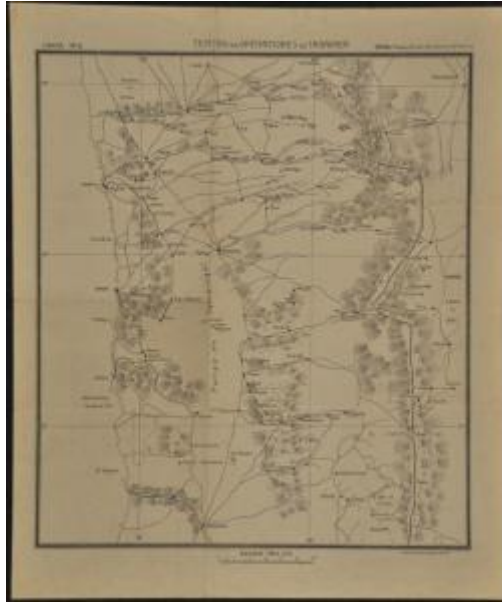

Registro 3-28967

**Institución**

Museo Histórico Nacional

Tipo de objeto

Mapa

Materiales y técnicas

Mapa

Dimensiones

Ancho 39,5 x Alto 47,5 cm

Características que lo distinguen

Obra de formato rectangular y disposición vertical, es la representación esquemática de la zona norte del territorio chileno, que destaca la Pampa del Tamarugal, región de Tarapacá.