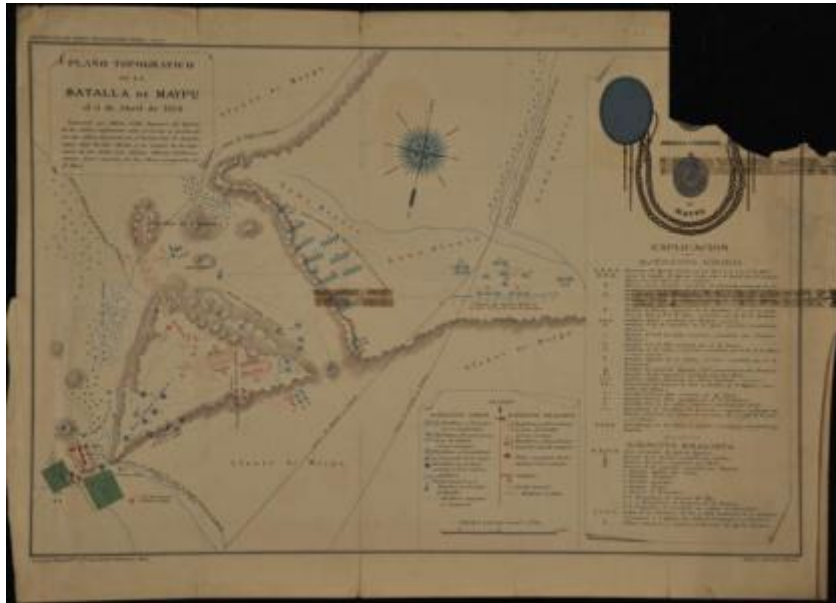

Registro 3-28970

**Institución**

Museo Histórico Nacional

Tipo de objeto

Plano

Materiales y técnicas

Plano

Dimensiones

Alto 43 x Ancho 63 cm

Características que lo distinguen

Objeto bidimensional de forma rectangular, dispuesto horizontalmente, con bordes irregulares y un faltante en la esquina superior derecha. La composición representa la vista cenital de un territorio al interior de un recuadro, con trazos marrón, rojo, verde y azul sobre fondo beige. Una leyenda en la parte superior izquierda y otra leyenda en la parte inferior derecha.

Título

Plano topográfico de la Batalla de Maipú, Plano Topográfico de la Batalla de Maypu el 05 de Abril de 1818

Creador

Erhard Erhard, Felix Lajouane Lajouane, José Alberto D'Albe