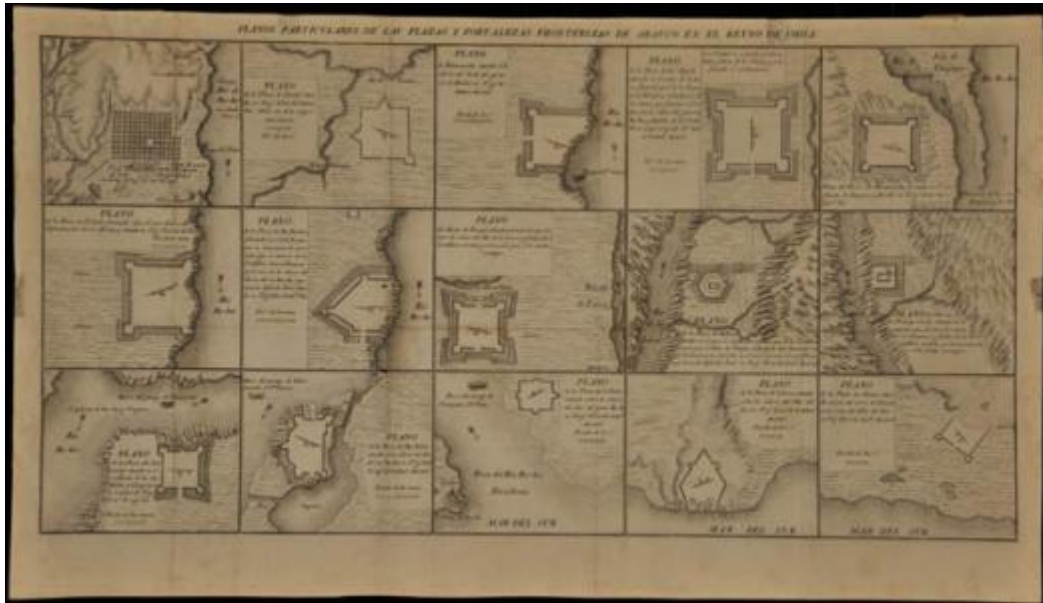

Registro 3-28974

**Institución**

Museo Histórico Nacional

Tipo de objeto

Plano

Materiales y técnicas

Plano

Dimensiones

Ancho 53 x Alto 30 x Ancho 51 x Alto 30 cm

Características que lo distinguen

Obra de formato rectangular y disposición horizontal; corresponde a una representación geográfica, organizado quince cuadros regulares, cada uno exhibe una localización diferente, se trata de plazas y fortalezas en los territorios de Arauco de acuerdo a la administración colonial española.

Título

Planos Particulares de las Plazas y Fortalezas de Arauco en el Reyno de Chile

Creador

Desconocido/a