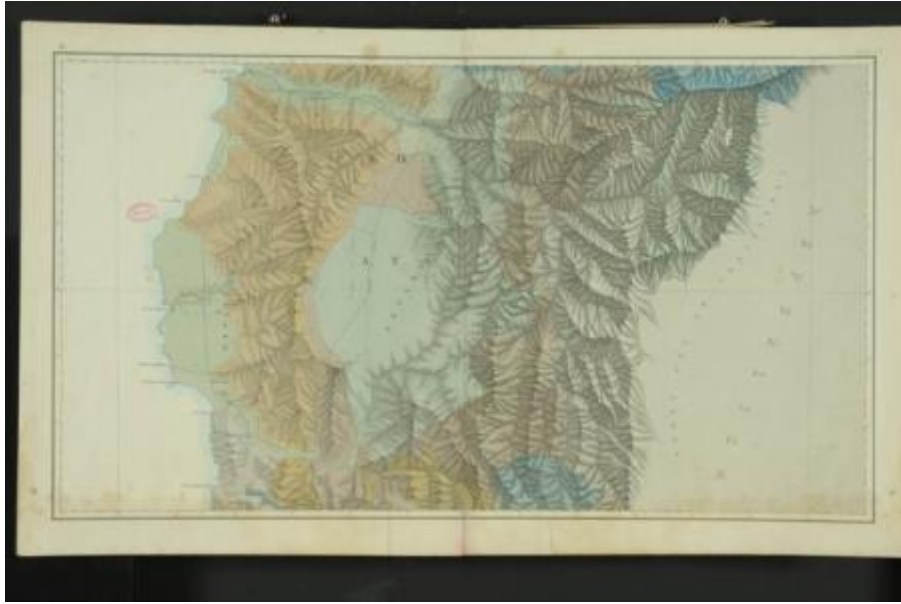

Registro 3-28994

**Institución**

Museo Histórico Nacional

Tipo de objeto

Mapa

Materiales y técnicas

Mapa

Dimensiones

Ancho 96 x Alto 56,5 cm

Características que lo distinguen

Composición en formato rectangular, dispuesto horizontalmente. Aparecen diferentes relieves de una gran cadena montañosa.

Título

Provincia de Atacama

Fecha o período

1873

Creador

Pedro José Amado Pissis